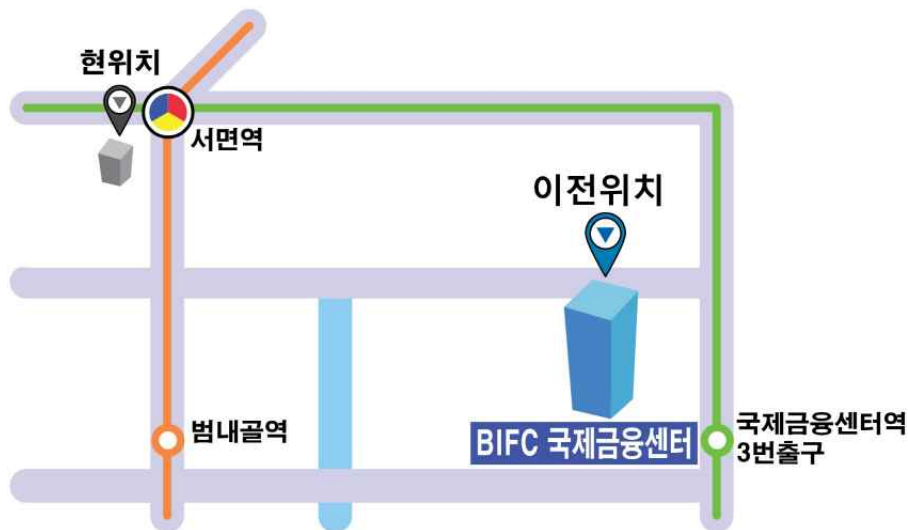

부산경남지역본부 사무실 이전 안내

한국수출입은행 부산경남지역본부는 고객 접근성 및 편의성 제고를 위해 2016년 3월 18일(금)자로 사무실을 이전합니다.

이전을 계기로 더 나은 고객 만족 서비스로 찾아뵙겠습니다. 앞으로도 많은 관심과 성원을 부탁드립니다.

- 이전 주소 : 부산광역시 남구 문현금융로 40 부산국제금융센터 20층
- 이전 일자 : 2016년 3월 18일(금)
- 약도